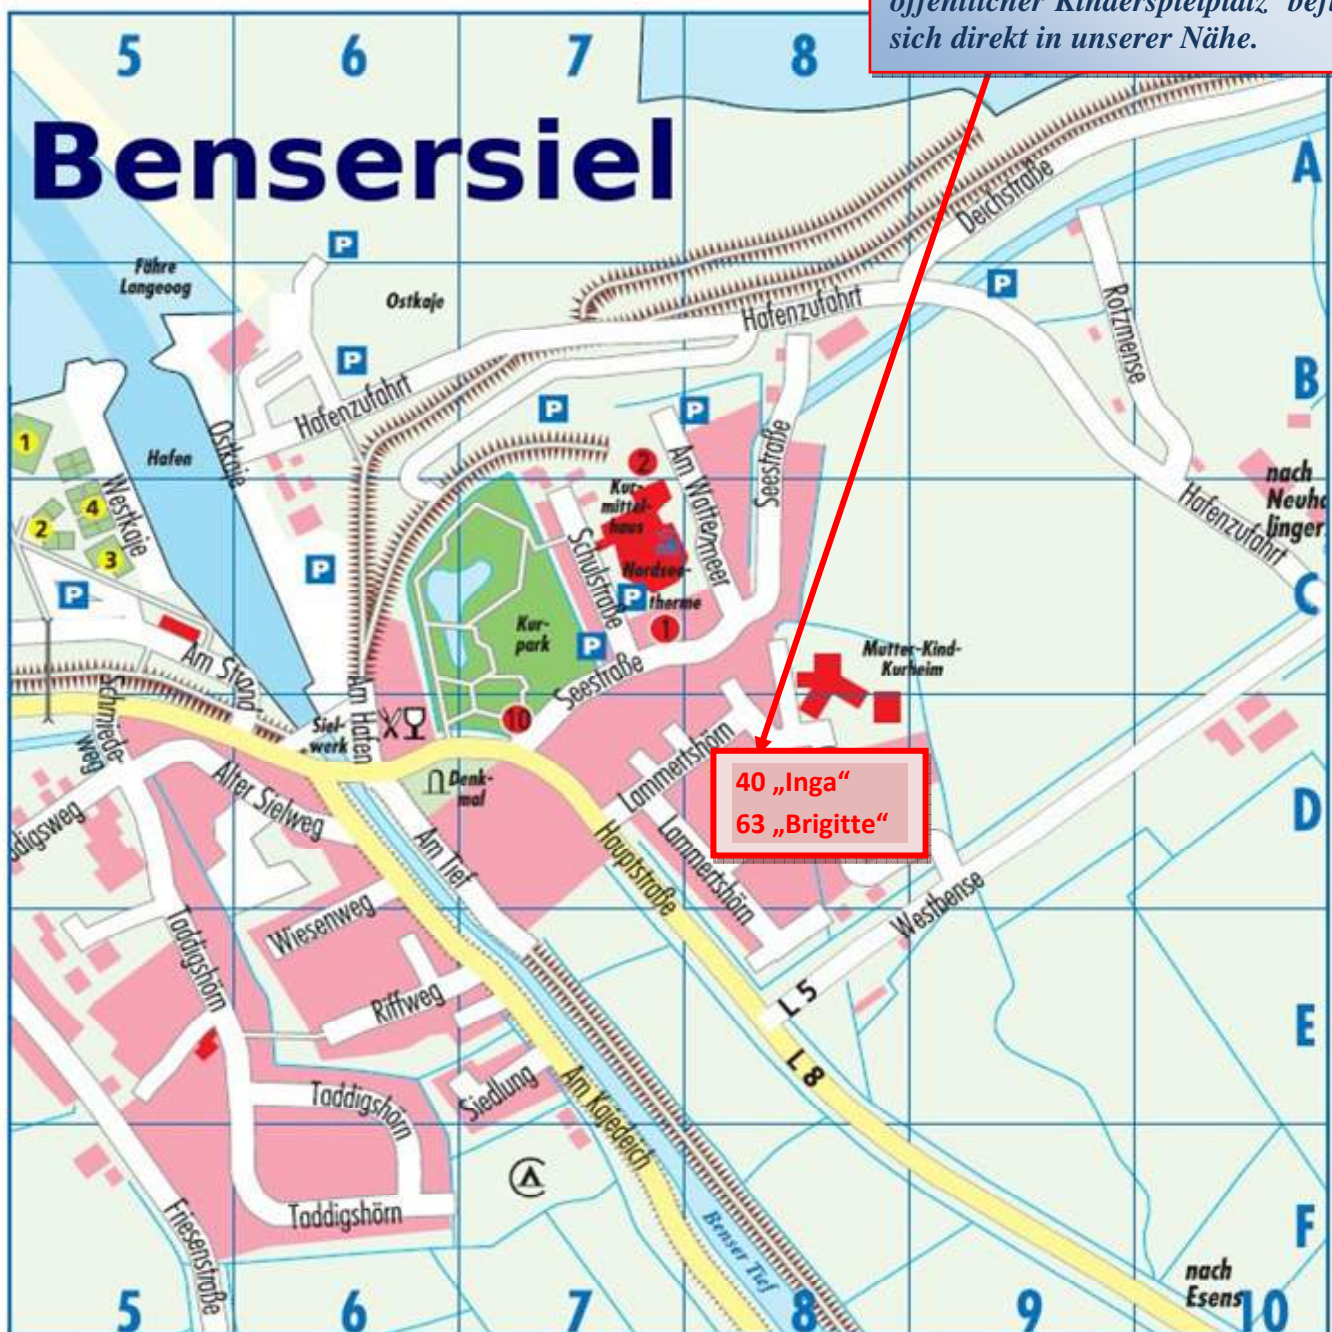

Wir freuen uns auf Ihren Besuch...

Gute Ferienhäuser in
ESENS
BENSERSIEL
Nordseeheilbad

Haus Brigitte
Haus Inga

"Haus Inga" Lammertshörn 40

"Haus Brigitte" Lammertshörn 63

Sie erreichen uns unter Mobil 01520- 29 10 177

Auch unsere ideale Lage überzeugt.

Nur ca. 5 Min. Fußweg zum Hafen und zum Strand. In unmittelbarer Nähe der „Nordseetherme“ mit Saunen und Hallenbädern, und dem Kurmittelhaus mit dem Kurpark. Ein öffentlicher Kinderspielplatz befindet sich direkt in unserer Nähe.